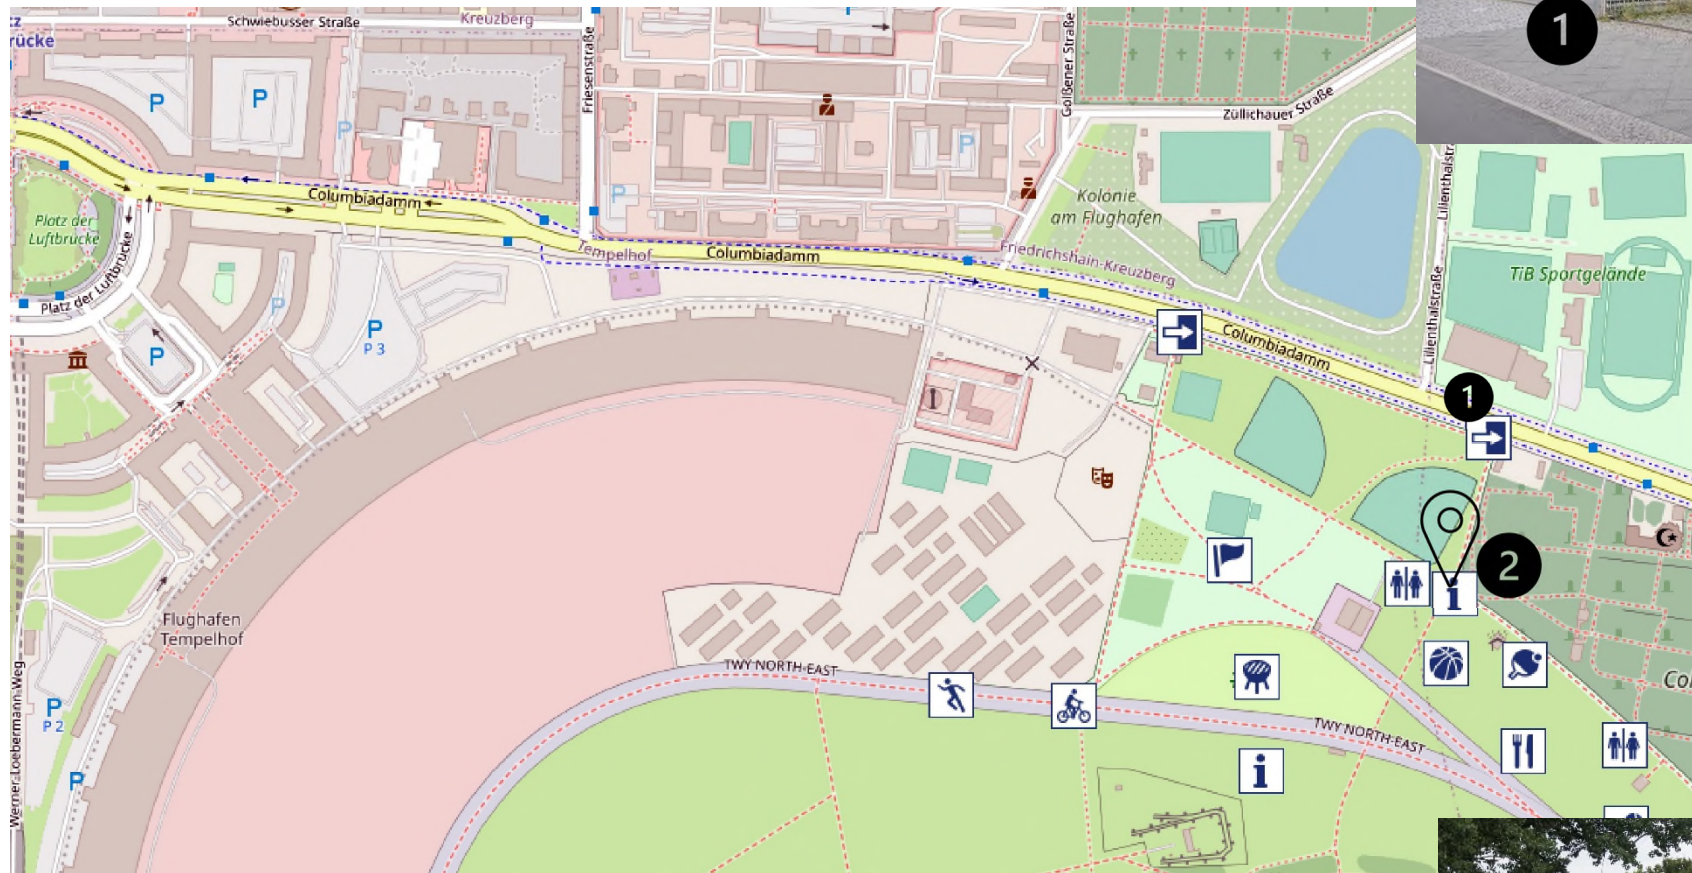

Coaching-Treffpunkt auf dem Tempelhofer Feld

1. Haupteingang Columbiadamm (gegenüber TiB Sportzentrum, Columbiadamm 111)
2. ca. 150 m geradeaus durch den Haupteingang, Treffpunkt ist die rote Infobox.

Coachingpraxis
Klemens Lange